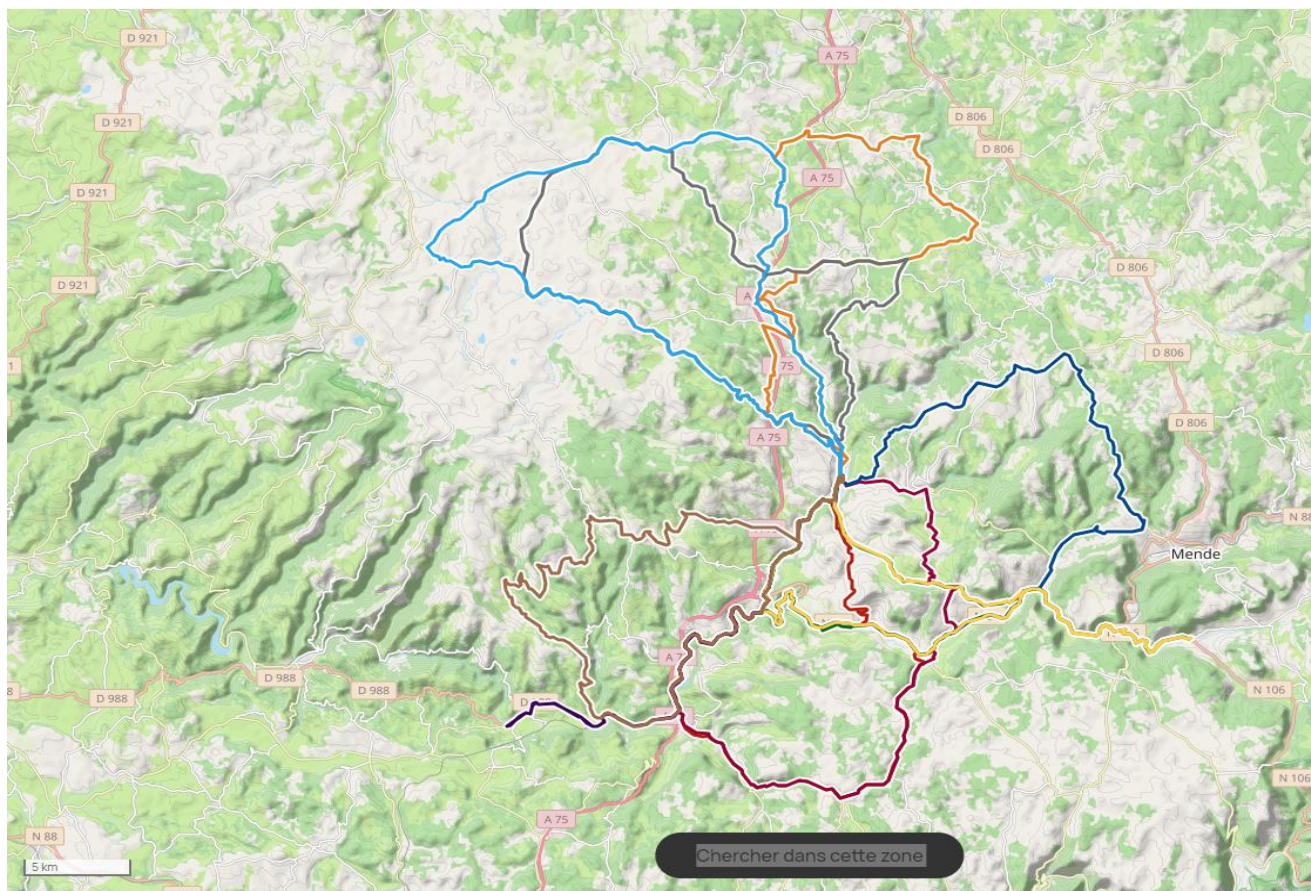

37	CCM_106km_D1171_StSaturnin_Viminet	106	1171	1,10	5:18	4:49	4:14	#18013778	Marvejols; Les-Ajustons; Banassac; St-Laurent-d'Olt; La-Resse; St-Saturnin-de-Lenne; Montagnac; près-de-Buzeins; Mayrinhac-Haut/Bas; Viminet; Galinières; St-Martin-de-Lenne; La-Resse; St-Laurent-d'Olt; Banassac; Les-Ajustons; Marvejols
38	CCM_109km_D1033_Chateau-Galinières	109	1033	0,95	5:27	4:57	4:21	#16729851	Marvejols; Les-Ajustons; Banassac; St-Laurent-d'Olt; La-Resse; près-de-Canet-d'Olt; près-de-la-Sablère, St-Geniez-d'Olt; La-Quille; Château-de-Galinières; St-Martin-de-Lenne; La-Resse; St-Laurent-d'Olt; Banassac; Les-Ajustons; Marvejols
39	CCM_114km_D1784_Champerboux_LesVignes	114	1784	1,56	5:42	5:10	4:33	#18005614	Marvejols; Palhers; Chanac; La-Nojarède; Champerboux/Sté-Enimie; La-Malène; Hauterive; Combelasays; Le-Massegros; La-Baraque -de-Tremolet; La-Piguière; La-Canourgue; Banassac; Les-Ajustons; Marvejols
40	CCM_D117km_D1083_Laissac	117	1083	0,93	5:51	5:19	4:40	#16729690	Marvejols; Les-Ajustons; Banassac; St-Laurent-d'Olt; St-Saturnin-de-Lenne; St-Martin-de-Lenne; Palmas; Laissac; Retour-sur-le-même-parcours
41	CCM_120_D1693_Autour de Chirac - pour costauds	120	1693	1,41	6:00	5:27	4:48	#14069149	Chirac; Ginstous; Pierrefiche; Le-Trebatut; St-Germain-du-Tell; Banassac; La-Roquette; Auxillac; Marijoulet; Le-Cros-bas; Chanac; Le bruel; Rocherousse; Vielbogue; près-de-Boudoux; Grèze; Goudard; Montrodât; Centre-de-rééducation; près-du-Mazet; Marvejols; St-Léger-de-Peyre; Vallée-de-l'enfer; st-Sauveur-de-Peyre; Col-des-Issartets; près-du-buisson; Les-Issartels; Poste-de-gendarmerie-de-l'autoroute; Fabrège-d'Antrenas; Le-crozier; Volamanières; Alteyrac; Fabrèges; Chirac
42	CCM_123km_D1613_Lassouts	123	1613	1,31	6:09	5:35	4:55	#17226741	Marvejols; Les-Ajustons; Banassac; St-Laurent-d'Olt; Falguières; près-de-La-Boulesq; St-Geniez-d'Olt; Lous; Cantaloube; Condamines; mandailles; Retour-sur-le-même-parcours
43	CCM_127km_D1323_Laissac	127	1323	1,04	6:21	5:46	5:04	#17187157	Marvejols; Les-Ajustons; Banassac; St-Laurent-d'Olt; La-Resse; près-de-Canet-d'Olt; près-de-la-Sablère, St-Geniez-d'Olt; La-Quille; Cruéjouis; Gabrias; Pont-de-Palmas; Coussergues; Galinières; St-Martin-de-Lenne; La-Resse; St-Laurent-d'Olt; Banassac; Les-Ajustons; Marvejols
44	CCM_167km_D1948_Segur	167	1948	1,17	8:21	7:35	6:40	#17200736	Marvejols; Les-Ajustons; Banassac; St-Laurent-d'Olt; St-Saturnin-de-Lenne; St-Martin-de-Lenne; Palmas; Laissac; La-Burquière-haute; La Bessières; Ségur; Prades-Salars; Boulouis; Retour-sur-le-même-parcours

Visualisation des circuits: voir ci-après

Parcours 1 à 10