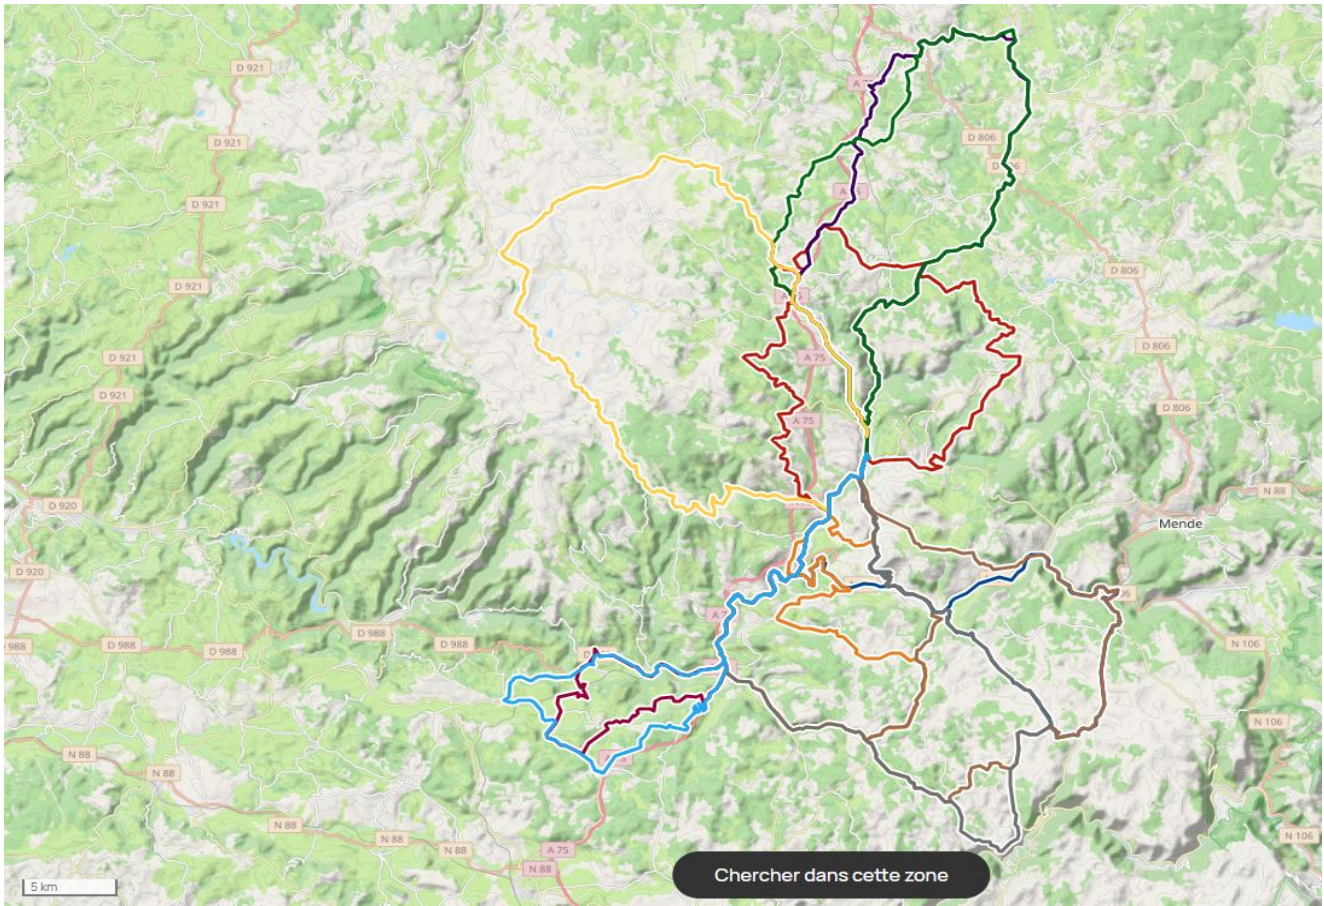

Parcours 11 à 20